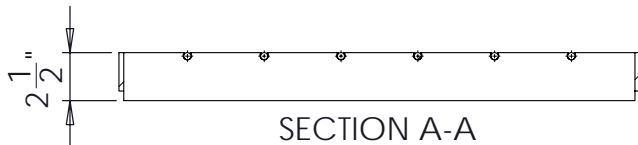

## E1276G

24x24 T H-20 GRATE