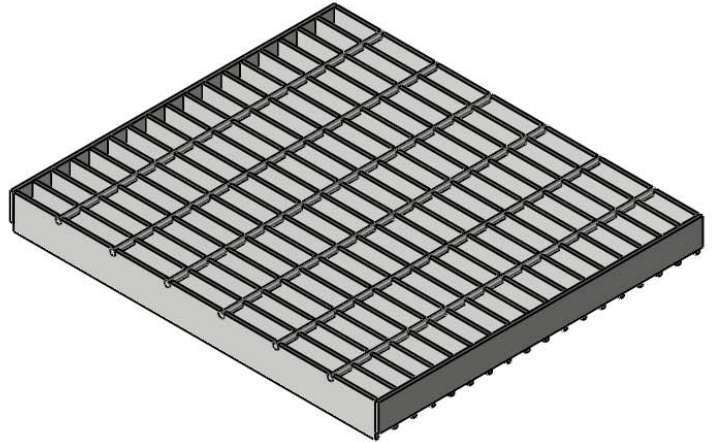

## E1276G

24x24 T H-20 GRATE