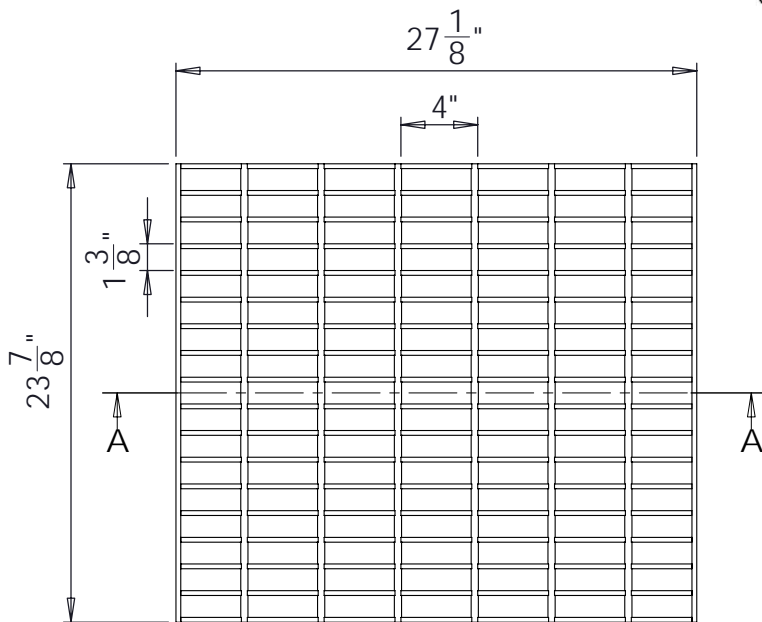

## E1276G

24x24 T H-20 GRATE